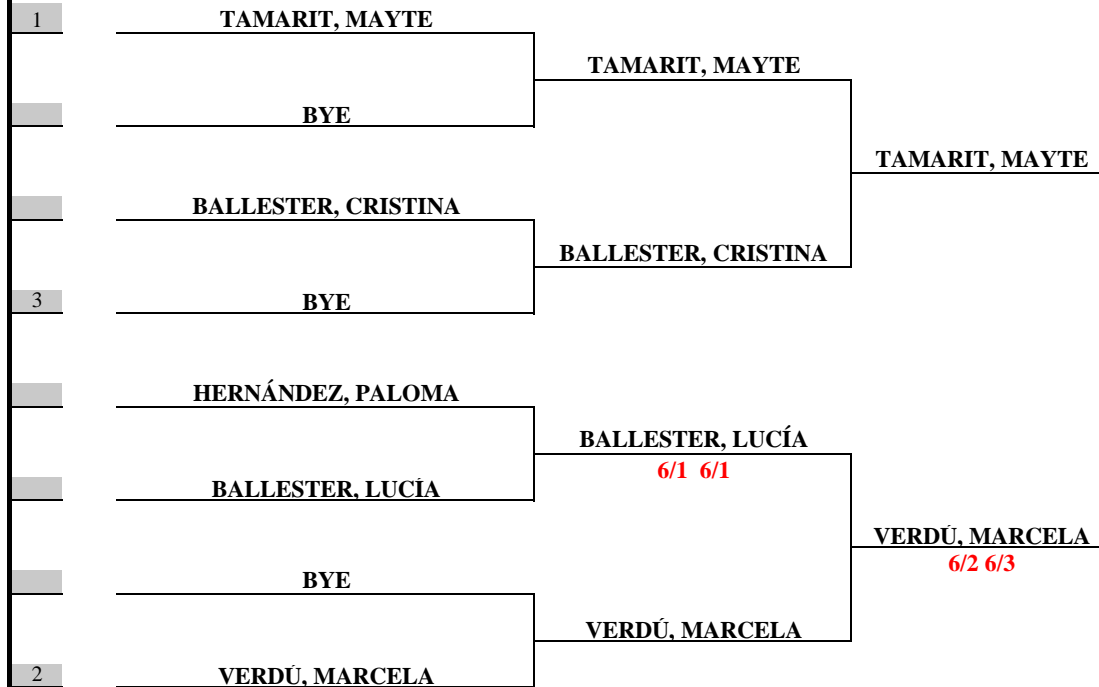

CAMPEONATO SOCIAL SPORTING C.T.

FASE FINAL

Semana	Club	Ciudad
	SPORTING C.T.	VALENCIA
Sexo	Categoría	Juez Árbitro
FEMENINO	ABSOLUTO Y +35	SALVADOR ROS

CS	CUARTOS	SEMIFINALES	FINAL

02/05/2022 - 08/05/2022

09/05/2022 - 15/05/2022

PATROCINAN:

COLABORAN: