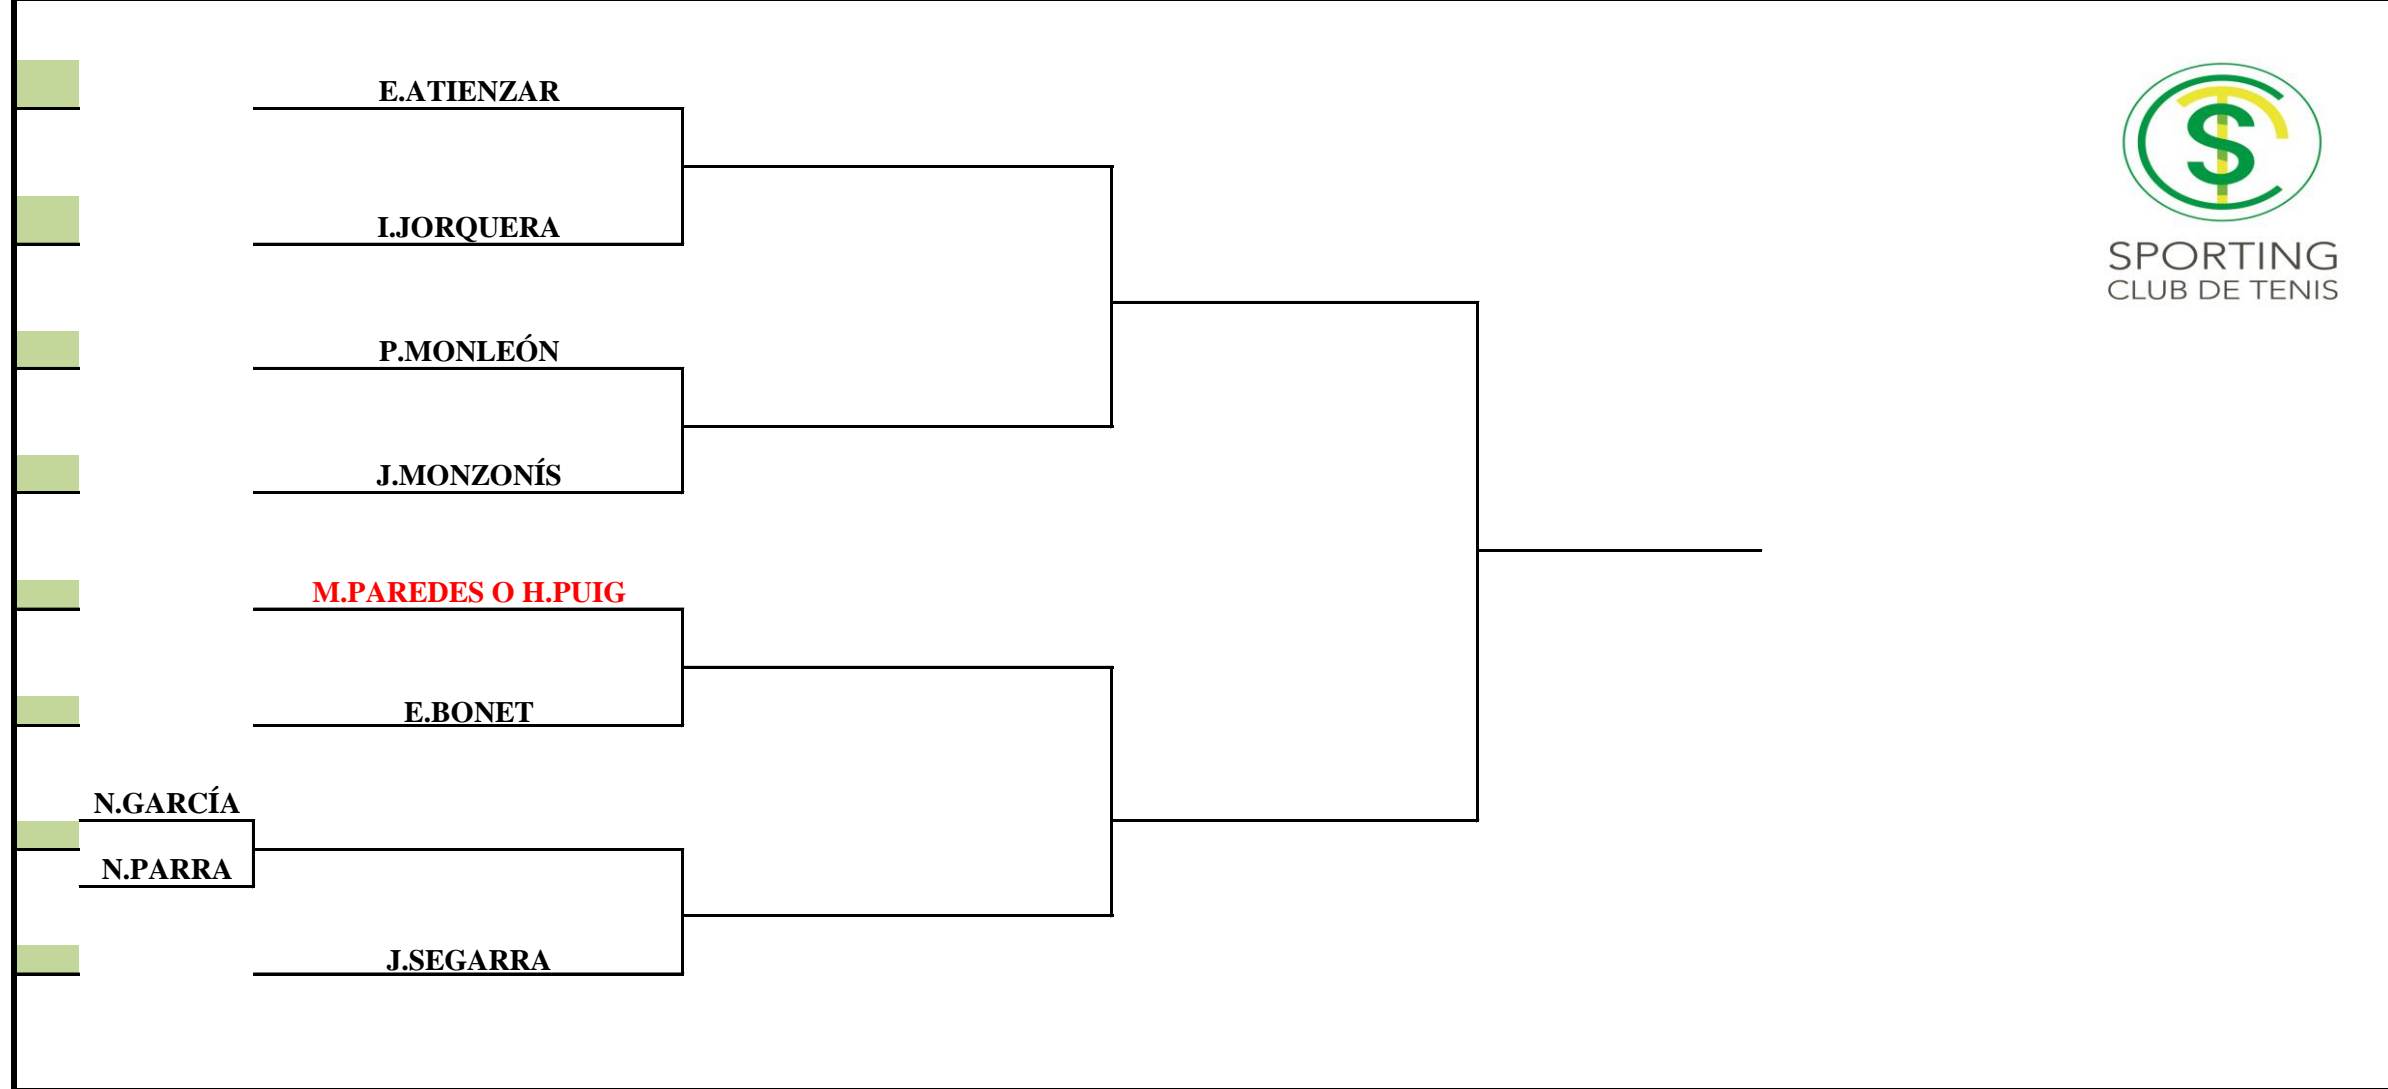

CAMPEONATO SOCIAL SPORTING C.T.

Semana	Club	Ciudad
	SPORTING C.T.	VALENCIA
Sexo	Categoría	Juez Árbitro
MASCULINO	ALEVÍN CONSOLACIÓN	SALVADOR ROS

CS	JUGADOR	SEMIFINALES	FINAL
-----------	----------------	--------------------	--------------