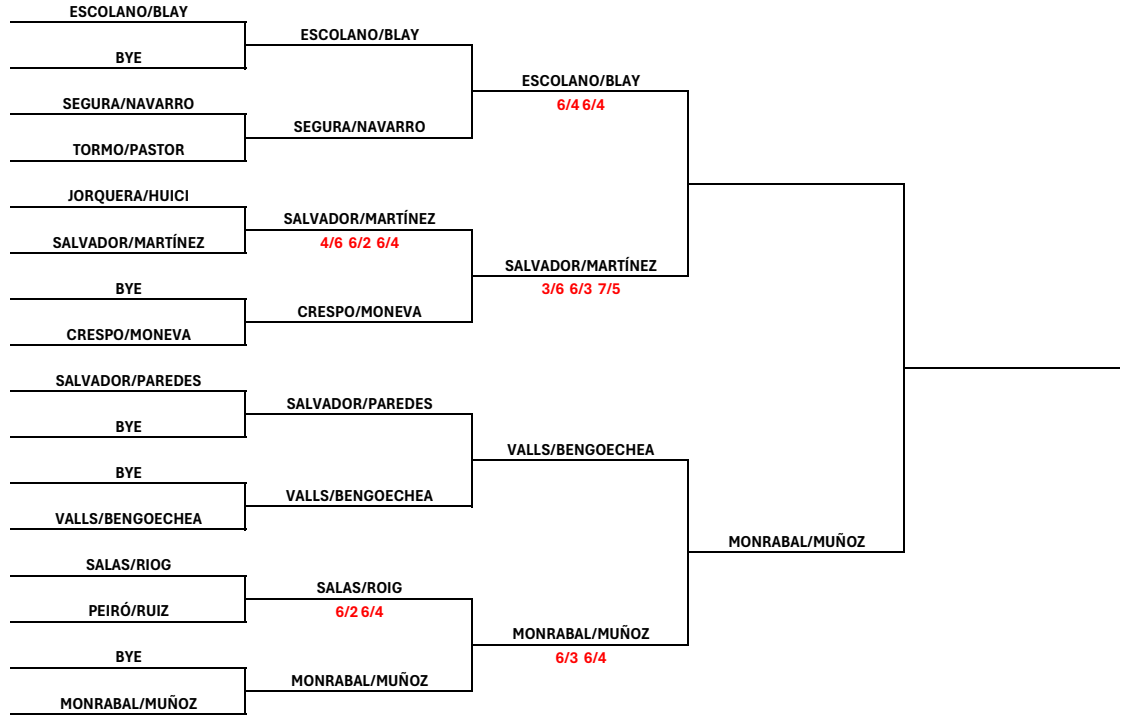

CAMPEONATO SOCIAL SPORTING C.T.

FASE FINAL

Club
SPORTING C.T.
Categoría
PÁDEL +35 MASCULINO

Ciudad
VALENCIA
Juez Árbitro
DIRECCIÓN DEPORTIVA

CS OCTAVOS CUARTOS SEMIS FINAL

PATROCINAN:

COLABORAN: