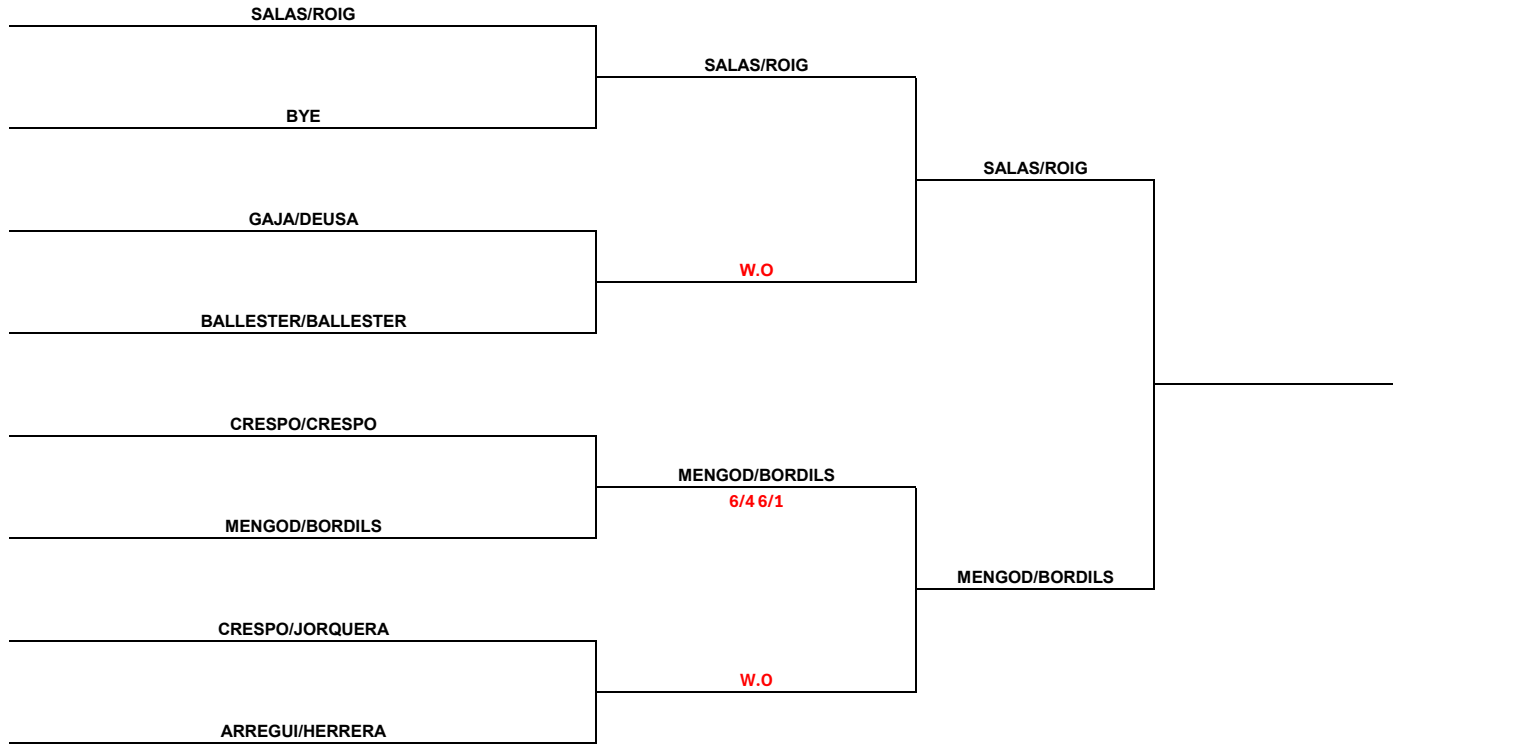

CAMPEONATO SOCIAL SPORTING C.T.

FASE FINAL

Semana

Club

Ciudad

SPORTING C.T.

VALENCIA

Sexo

Categoría

Juez Árbitro

MASCULINO

PÁDEL ABSOLUTO

DIRECCIÓN DEPORTIVA

CS

CUARTOS

SEMIFINALES

FINAL

PATROCINAN:

COLABORAN: