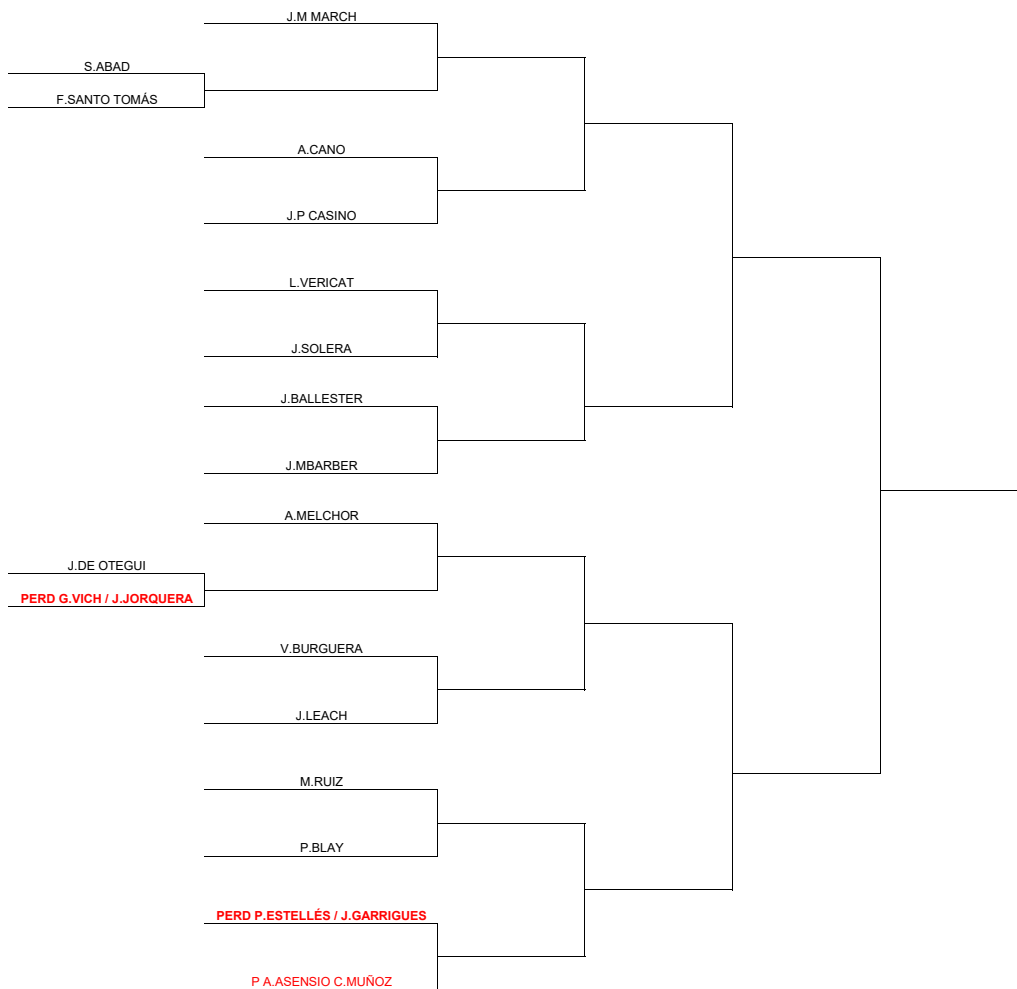

CAMPEONATO SOCIAL SPORTING C.T.

FASE FINAL

Club

SPORTING C.T.

CATEGORIA

TENIS MASCULINO +50 INDIVIDUAL

Ciudad

VALENCIA

JUEZ ARBITRO

DIRECCION DEPORTIVA

CS OCTAVOS CUARTOS SEMIFINALES FINAL

PATROCINAN:

COLABORAN: