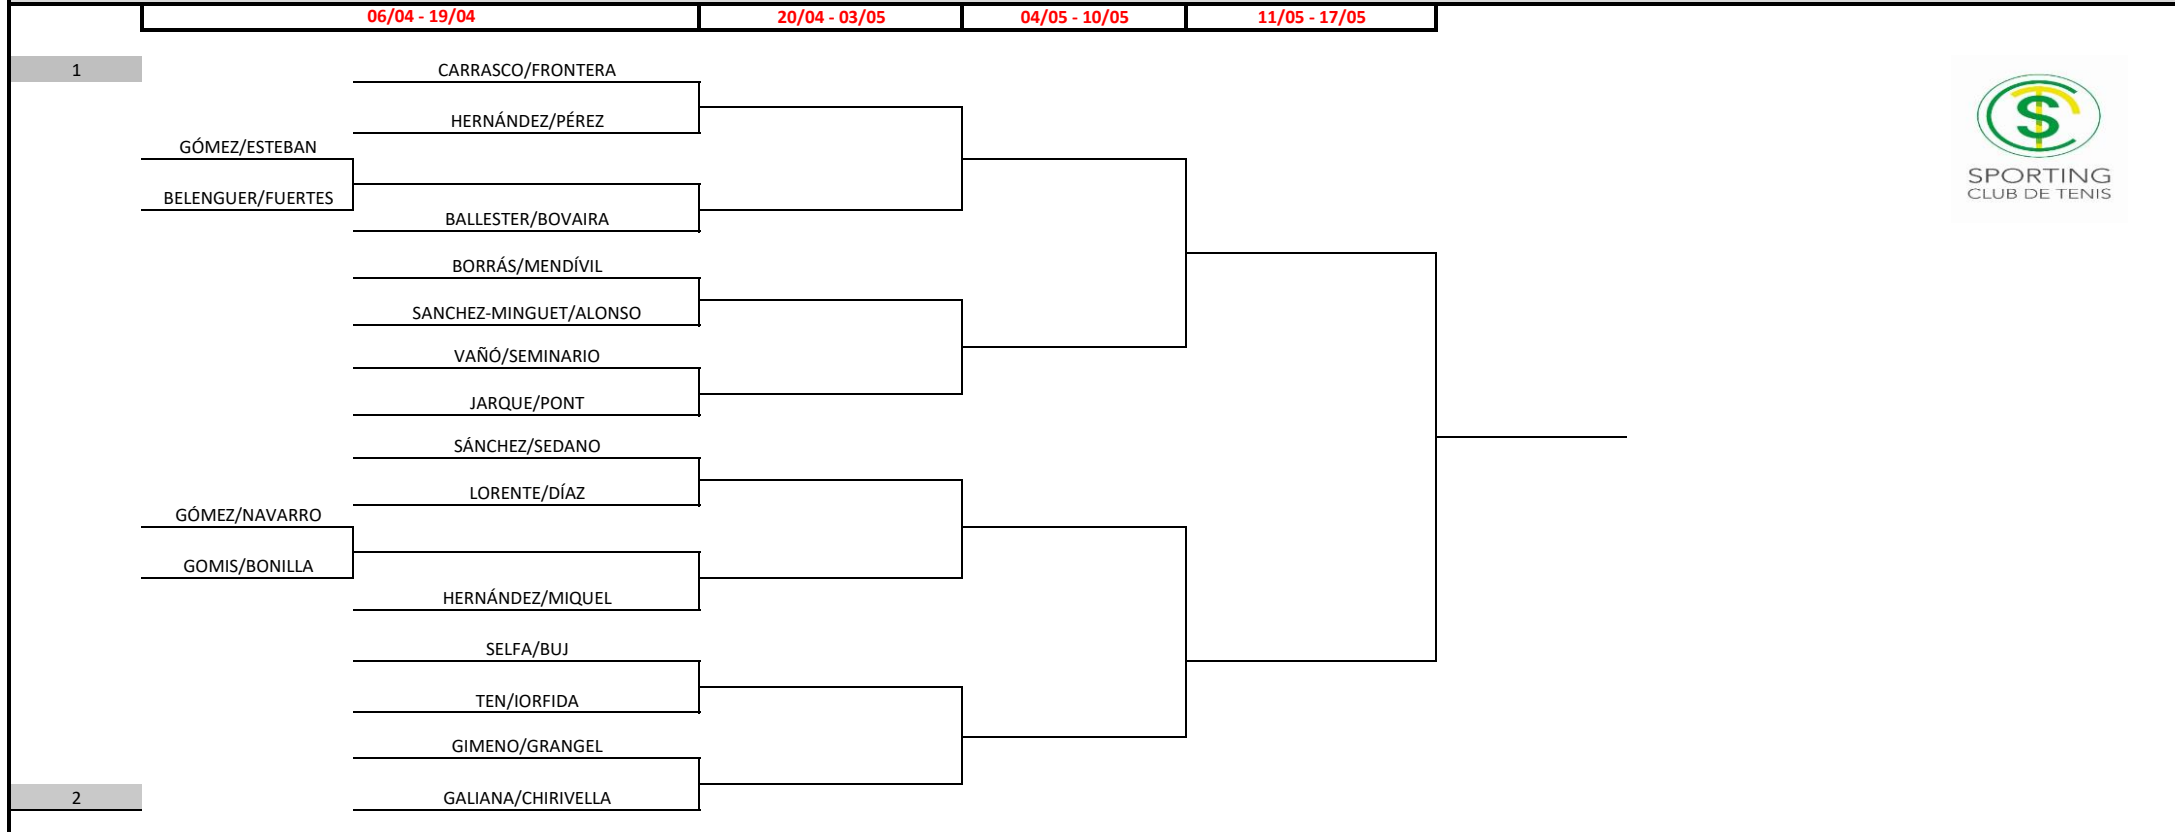

CAMPEONATO SOCIAL SPORTING C.T.

FASE FINAL

Semana	Club	Ciudad
	SPORTING C.T.	VALENCIA
Sexo	Categoría	Juez Árbitro
FEMENINO	PADEL ABS Y +35	DIRECCIÓN DEPORTIVA

CS	DIECISEAVOS	OCTAVOS	CUARTOS	SEMIFINALES	FINAL
-----------	--------------------	----------------	----------------	--------------------	--------------