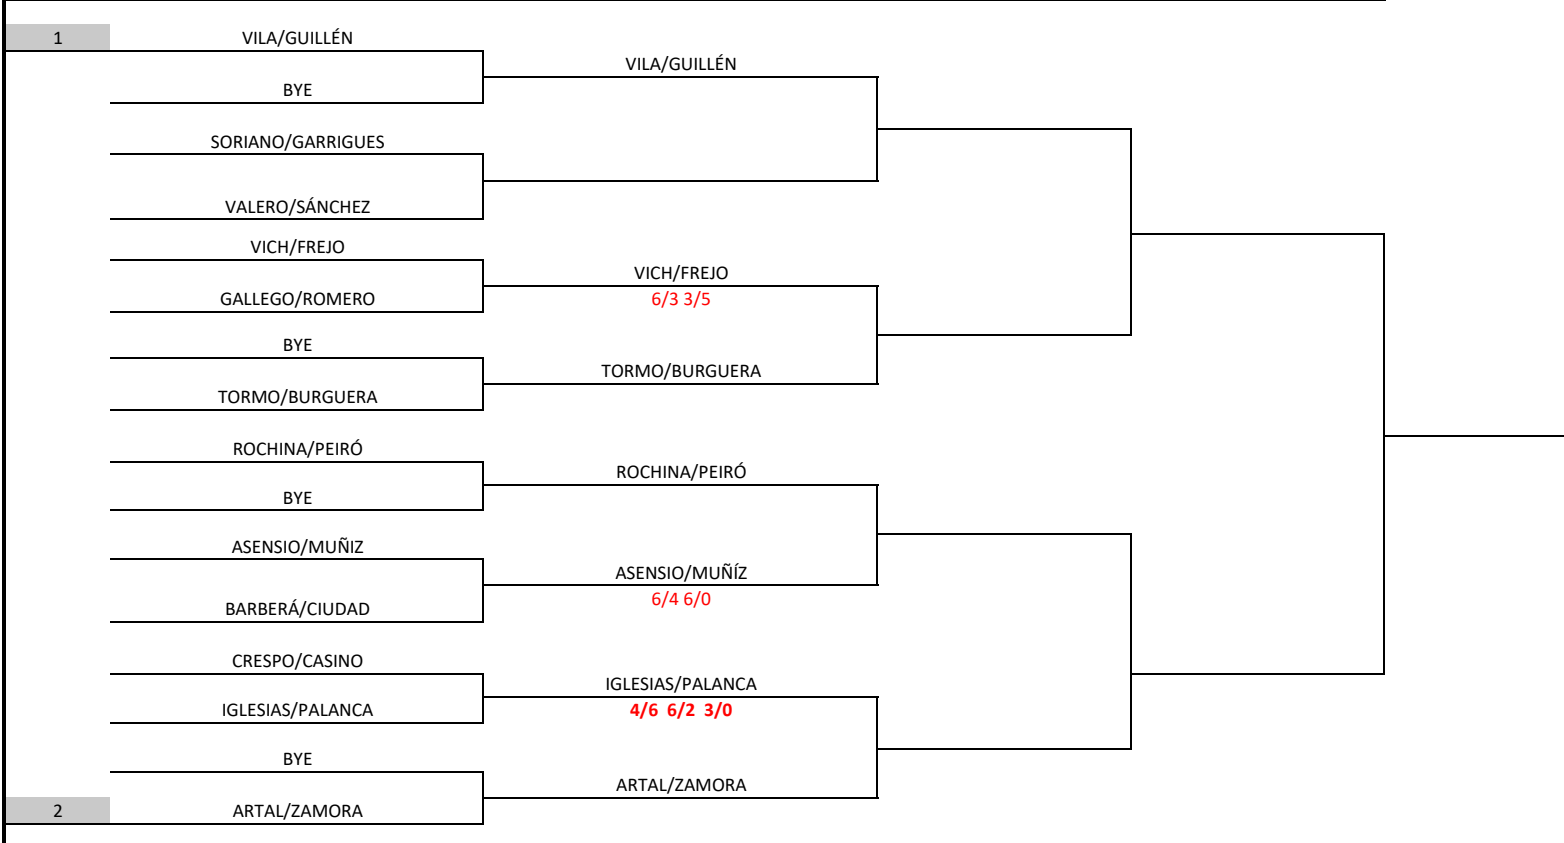

CAMPEONATO SOCIAL SPORTING C.T.

FASE FINAL

Semana	Club	Ciudad
	SPORTING C.T.	VALENCIA
Sexo	Categoría	Juez Árbitro
MASCULINO	TENIS DOBLES +50	DIRECCIÓN DEPORTIVA

CS	OCTAVOS	CUARTOS	SEMIFINALES	FINAL
	06/04 - 19/04	20/04 - 03/05	04/05 - 10/05	11/05 - 17/05