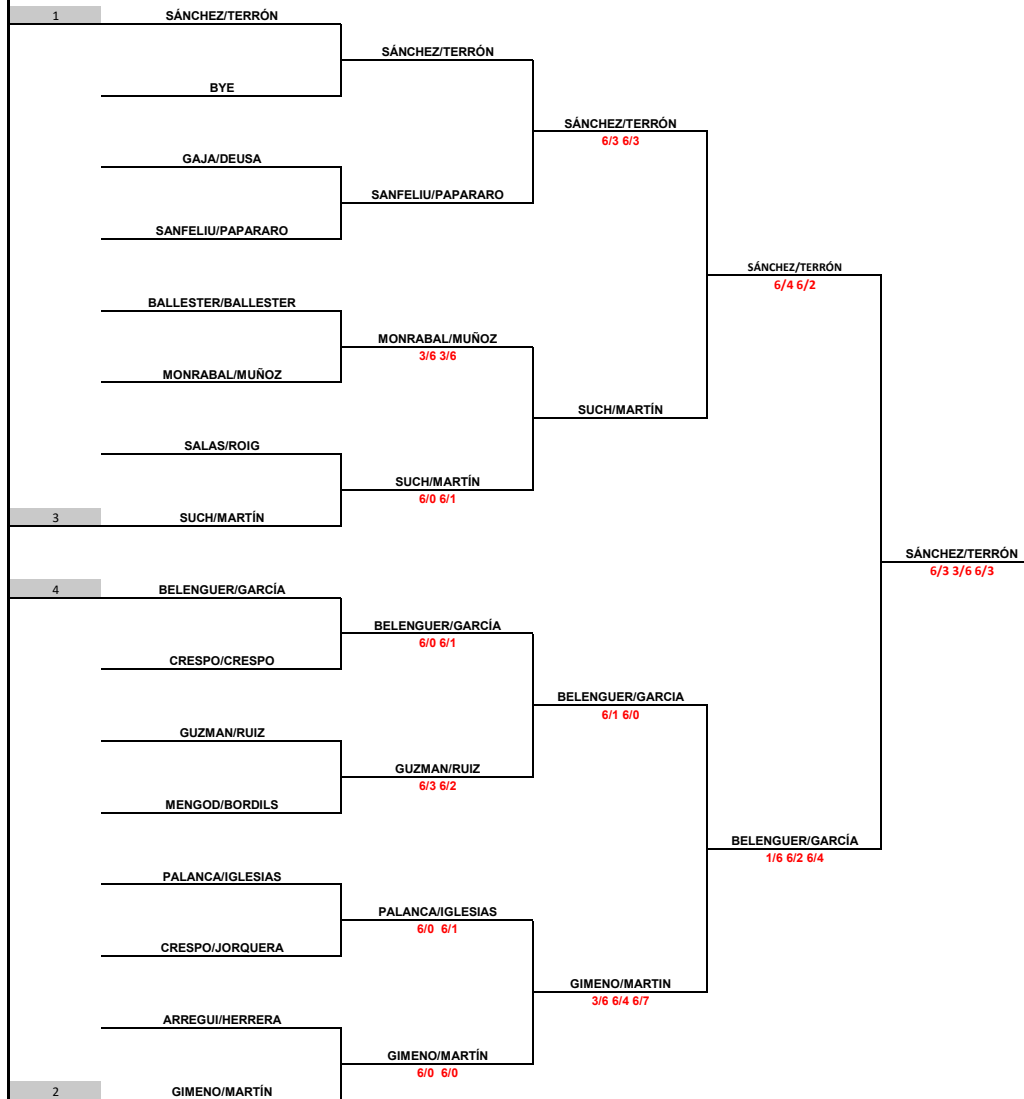

CAMPEONATO SOCIAL SPORTING C.T.

FASE FINAL

Semana	Club	Ciudad
Sexo	SPORTING C.T.	VALENCIA
MASCULINO	Categoría	Juez Árbitro
	PÁDEL ABSOLUTO	DIRECCIÓN DEPORTIVA

CS	OCTAVOS	CUARTOS	SEMIFINALES	FINAL
	10/03/25 - 30/03/25	31/03/25 - 13/04/25	14/04/25 - 04/05/25	VIERNES 23 DE MAYO 2025