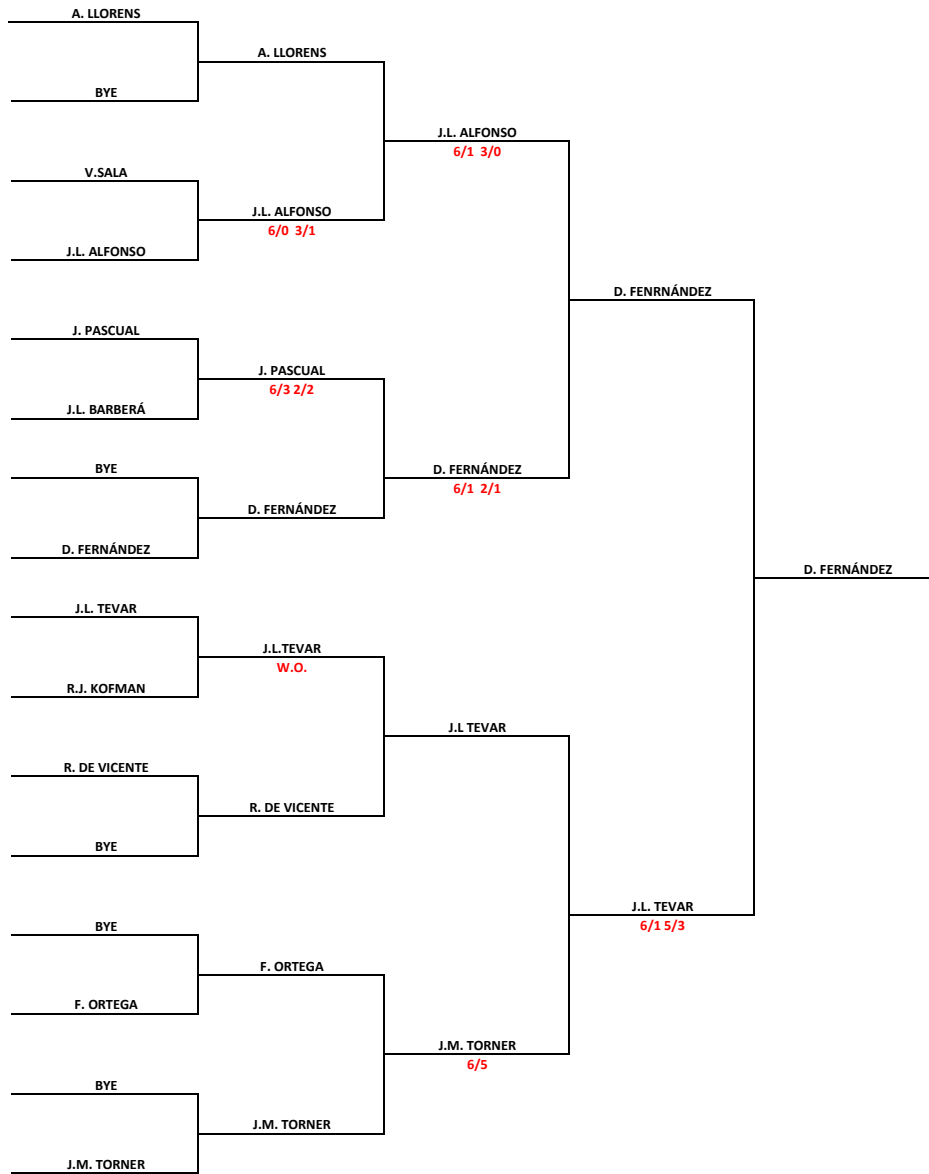

**CAMPEONATO SOCIAL SPORTING C.T.**

**FASE FINAL**

Club  
SPORTING C.T.  
CATEGORIA

Ciudad  
VALENCIA  
JUEZ ARBITRO  
DIRECCION DEPORTIVA

TENIS MASCULINO +60 INDIVIDUAL

CS      OCTAVOS      CUARTOS      SEMIFINALES      FINAL