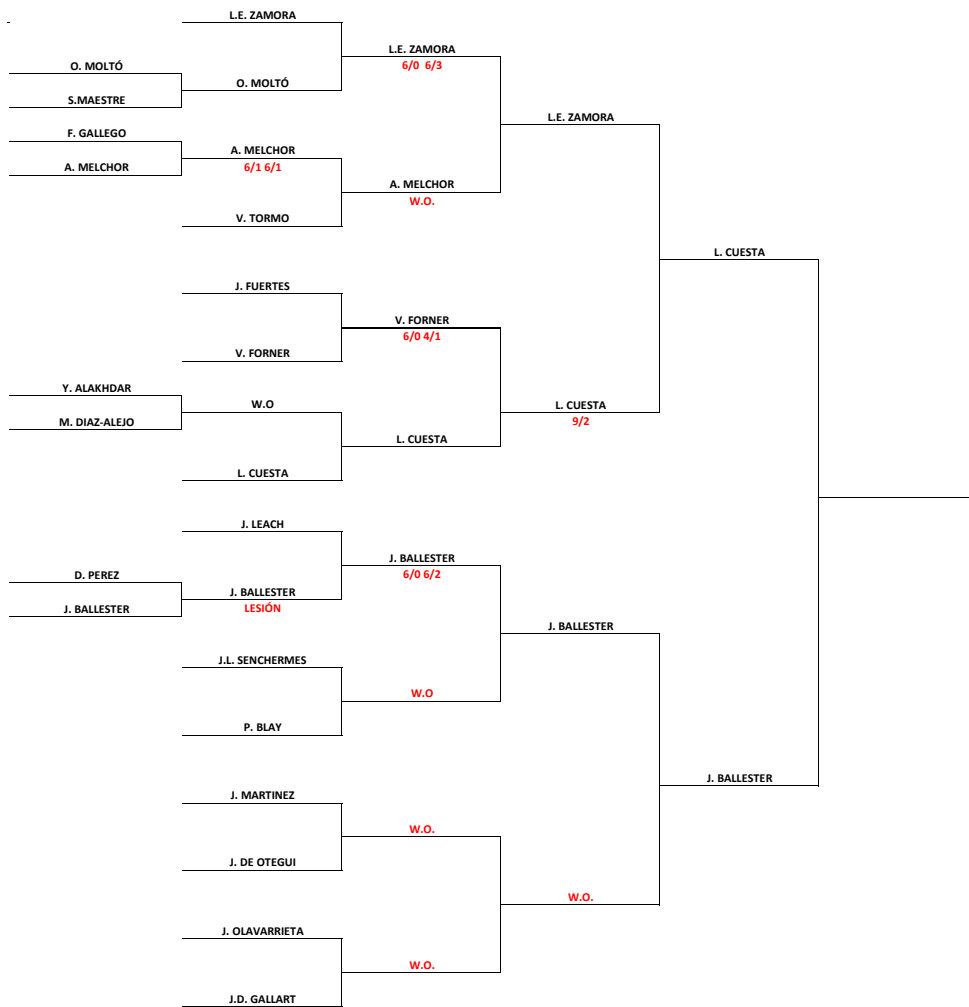

CAMPEONATO SOCIAL SPORTING C.T.

FASE FINAL

Club SPORTING C.T.	Ciudad VALENCIA
CATEGORIA TENIS MASCULINO +45 INDIVIDUAL	JUEZ ARBITRO DIRECCION DEPORTIVA

CS	OCTAVOS	CUARTOS	SEMIFINALES	FINAL
----	---------	---------	-------------	-------